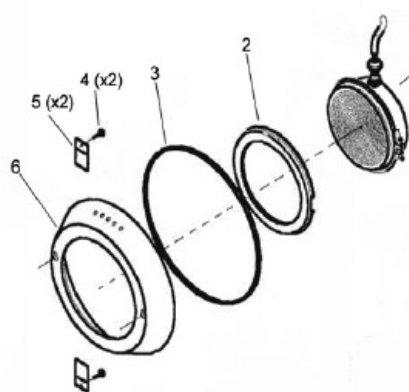

Lahme Halogen Light

Art.Nr. 425000

Ref LMP	Item	Description	Manuf Code	Retail Price
LMLHL28	28	Einbaunische aus Rg		no more available
LMLHL29	29	Schlauchtülle G1/2 NW 19 aus Rg	501510	8,20
LMLHL30	30	Schlauch NW 19 1,0 mtr. Lang	510580	8,33
LMLHL31	31	Schlauchschele 20 – 32	500502	3,17
LMLHL02	32	Quetschverschraubung PG 9 aus Rg	7303650	8,21
LMLHL33	33	Fächerscheibe J 6,4 DIN 6798	506400	0,21
LMLHL35	35	Sechskantschraube M 6 x 8 DIN 933	505004	1,68

Lahme 300W 12V Light

Ref LMP	Item	Description	Manuf Code	Retail Price
LMLGE01		Seal for liner light	513003	9,21

Certikin Light

Ref LMP	Item	Description	Manuf Code	Retail Price
CKLGE01	1	Front plate plastic	SPC454	24,42
CKLGE02	2	Light bulb		nc
CKLGE03	3	Bulb housing gasket	SPC4695N	3,99
CKLGE04	4	Liner gasket each	SPC472	12,36
CKLGE05	5	Light less niche		nc
CKLGE06	6	Flange		nc

Pahlens Light

Art. Nr. 122600 and
122610

Ref LMP	Item	Description	Manuf Code	Retail Price
PLLGE01a	1	Light unit compl.	1226221	180,49
PLLGE01b	1	Light unit compl. incl. ohc	1226231	208,92
PLLGE02	1a	Glas	122627	31,39
PLLGE03	1b	O-ring	122629	3,84
PLLGE04	1c	Clamp	122631	18,14
PLLGE05	1d	Screw M3x20	19910020	1,40
PLLGE06	1e	Washer	19940010	0,87
PLLGE07	1f	Nut M3	19930010	1,40
PLLGE08	1g	Halogen bulb 12V/75W	12307	11,26
PLLGE09	1h	Screw M3x16	19910015	1,40
PLLGE10	1i	Socket for bulb incl. cable	122642	3,14
PLLGE11a	1j	Socket	122638	5,23
PLLGE11b	1j	Socket (model with ohc)	122640	2,96
PLLGE12	1k	Reflector	122625	36,10
PLLGE13	1l	Cable gland PG9	122635	4,71
PLLGE14	1m	Cable 2x2,5 mm ² , per meter	122646	7,80
PLLGE15	1n	Overheating limit control (ohc)	122612	18,31
PLLGE16	2	Front ring, plastic	122633	15,52
PLLGE17	3	Edge guard PVC, L=0,77m	122722	3,84
PLLGE18	4	Srew M4x16	19909230	1,57
PLLGE19	5	Bracket	122649	4,53
PLLGE20	6	Front ring, polished	122620	86,15
PLLGE21	7	Bracket set concrete pool	122602	24,86
PLLGE22	8	Bracket set liner pool	122601	42,50