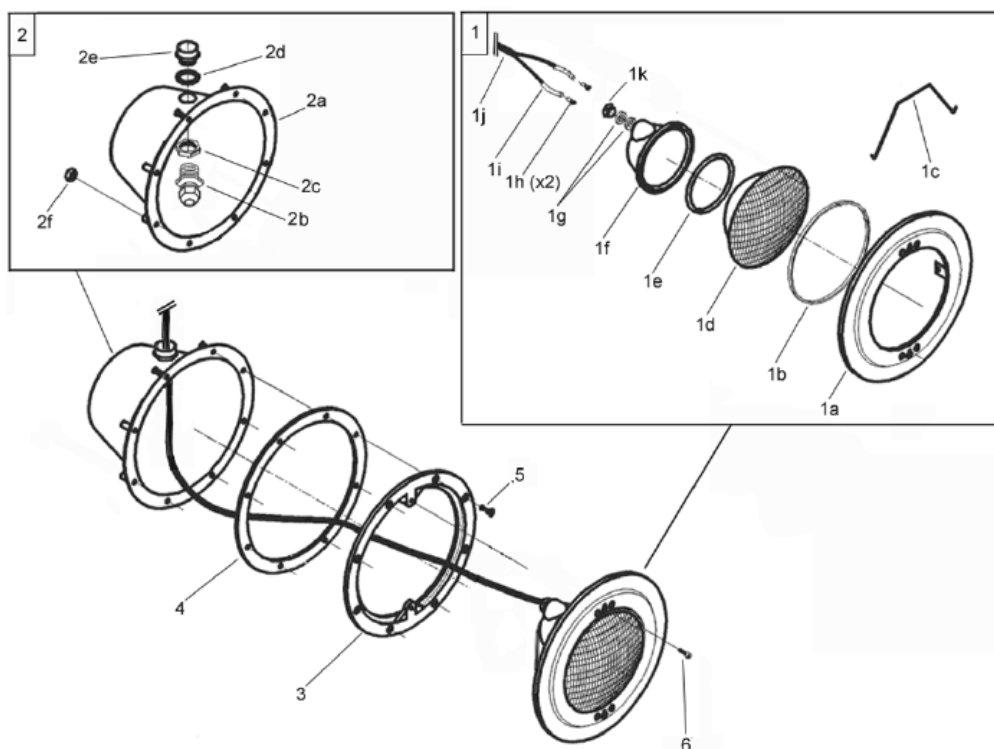

Pahlens Light

Art. Nr. 12250 and 12270

Ref LMP	Item	Description	Manuf Code	Retail Price
PLLGE23	1	Light unit compl.	12251	246,58
PLLGE24	1a	Front ring SS polished	122716	73,94
PLLGE25	1b	Edge guard PVC, L=0,55m	122721	2,79
PLLGE26	1c	Wire clamp	122731	9,94
PLLGE27	1d	Lamp sealed beam 12V/300W	12300	57,95
PLLGE28	1e	O-ring	122724	10,64
PLLGE29	1f	Lamp cap	122730	23,02
PLLGE30	1g	Rubber seal	122732	1,57
PLLGE31	1h	Cable clip	19955500	0,87
PLLGE32	1i	Thermal isolation tube	1227230	1,40
PLLGE33	1j	Cable 2x4 mm², 2,5m compl	123601	24,24
PLLGE34	1k	Nipple PG16, brass	122733	4,71
PLLGE35	2	Niche compl. type 300A	12252	96,44
PLLGE36	2	Niche compl. 300 CA	12253	167,59
PLLGE37	2a	Niche 300A	12252001	83,53
PLLGE38	2a	Niche 300CA	12253001	138,81
PLLGE39	2b	Cable gland PG16	122727	6,28
PLLGE40	2c	Mutter	1227152	4,19
PLLGE41	2d	Sealing washer, copper	1227153	1,40
PLLGE42	2e	Nipple, brass	1227151	6,98
PLLGE43	2f	Nut M10	19930035	2,27
PLLGE44	3	Sealing ring for niche 300CA	122714	43,60
PLLGE45	4	Gasket for niche 300CA	122710	15,17
PLLGE46	5	Set of screws 300CA	1227052	9,94
PLLGE47	6	Set of screws 300A (2x M5x50)	1227050	4,36
PLLGE48	2-5	Niche compl. 300CA incl. gasket	12253	167,59
PLLGE49		Cable 2x4 mm², per meter	12360	8,82