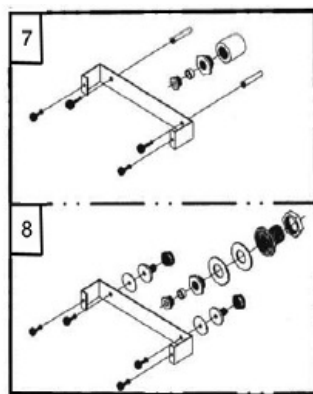

Lahme Halogen Light

Art.Nr. 425000

Ref LMP	Item	Description	Manuf Code	Retail Price
LMLHL28	28	Einbaunische aus Rg		no more available
LMLHL29	29	Schlauchtülle G1/2 NW 19 aus Rg	501510	8,20
LMLHL30	30	Schlauch NW 19 1,0 mtr. Lang	510580	8,33
LMLHL31	31	Schlauchschele 20 – 32	500502	3,17
LMLHL02	32	Quetschverschraubung PG 9 aus Rg	7303650	8,21
LMLHL33	33	Fächerscheibe J 6,4 DIN 6798	506400	0,21
LMLHL35	35	Sechskantschraube M 6 x 8 DIN 933	505004	1,68

Lahme 300W 12V Light

Ref LMP	Item	Description	Manuf Code	Retail Price
LMLGE01		Seal for liner light	513003	9,21

Certikin Light

Ref LMP	Item	Description	Manuf Code	Retail Price
CKLGE01	1	Front plate plastic	SPC454	24,42
CKLGE02	2	Light bulb		nc
CKLGE03	3	Bulb housing gasket	SPC4695N	3,99
CKLGE04	4	Liner gasket each	SPC472	12,36
CKLGE05	5	Light less niche		nc
CKLGE06	6	Flange		nc

Pahlens Light

Art. Nr. 122600 and
122610

Ref LMP	Item	Description	Manuf Code	Retail Price
PLLGE01a	1	Light unit compl.	1226221	180,49
PLLGE01b	1	Light unit compl. incl. ohc	1226231	208,92
PLLGE02	1a	Glas	122627	31,39
PLLGE03	1b	O-ring	122629	3,84
PLLGE04	1c	Clamp	122631	18,14
PLLGE05	1d	Screw M3x20	19910020	1,40
PLLGE06	1e	Washer	19940010	0,87
PLLGE07	1f	Nut M3	19930010	1,40
PLLGE08	1g	Halogen bulb 12V/75W	12307	11,26
PLLGE09	1h	Screw M3x16	19910015	1,40
PLLGE10	1i	Socket for bulb incl. cable	122642	3,14
PLLGE11a	1j	Socket	122638	5,23
PLLGE11b	1j	Socket (model with ohc)	122640	2,96
PLLGE12	1k	Reflector	122625	36,10
PLLGE13	1l	Cable gland PG9	122635	4,71
PLLGE14	1m	Cable 2x2,5 mm ² , per meter	122646	7,80
PLLGE15	1n	Overheating limit control (ohc)	122612	18,31
PLLGE16	2	Front ring, plastic	122633	15,52
PLLGE17	3	Edge guard PVC, L=0,77m	122722	3,84
PLLGE18	4	Srew M4x16	19909230	1,57
PLLGE19	5	Bracket	122649	4,53
PLLGE20	6	Front ring, polished	122620	86,15
PLLGE21	7	Bracket set concrete pool	122602	24,86
PLLGE22	8	Bracket set liner pool	122601	42,50