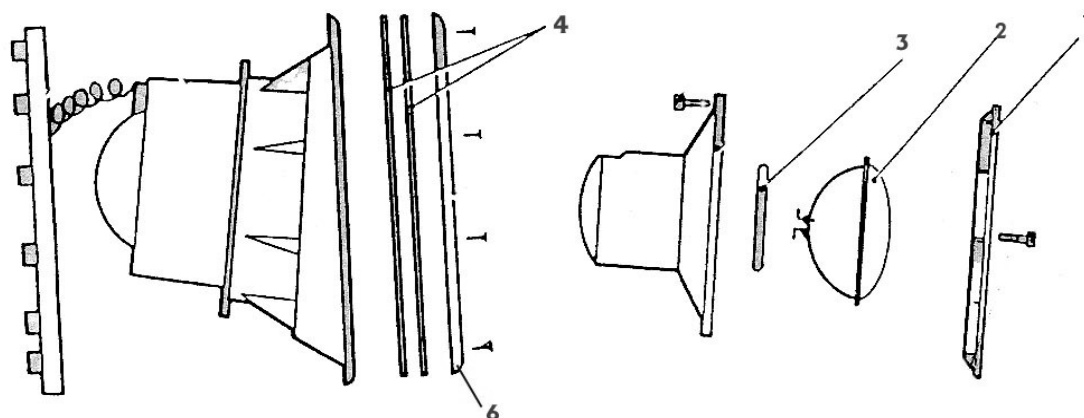

Lahme Halogen Light

Art.Nr. 425000

Ref LMP	Item	Description	Manuf Code	Retail Price
LMLHL28	28	Einbaunische aus Rg		no more available
LMLHL29	29	Schlauchtülle G1/2 NW 19 aus Rg	501510	8,20
LMLHL30	30	Schlauch NW 19 1,0 mtr. Lang	510580	8,33
LMLHL31	31	Schlauchschele 20 – 32	500502	3,17
LMLHL02	32	Quetschverschraubung PG 9 aus Rg	7303650	8,21
LMLHL33	33	Fächerscheibe J 6,4 DIN 6798	506400	0,21
LMLHL35	35	Sechskantschraube M 6 x 8 DIN 933	505004	1,68

Lahme 300W 12V Light

Ref LMP	Item	Description	Manuf Code	Retail Price
LMLGE01		Seal for liner light	513003	9,21

Certikin Light

Ref LMP	Item	Description	Manuf Code	Retail Price
CKLGE01	1	Front plate plastic	SPC454	24,42
CKLGE02	2	Light bulb		nc
CKLGE03	3	Bulb housing gasket	SPC4695N	3,99
CKLGE04	4	Liner gasket each	SPC472	12,36
CKLGE05	5	Light less niche		nc
CKLGE06	6	Flange		nc