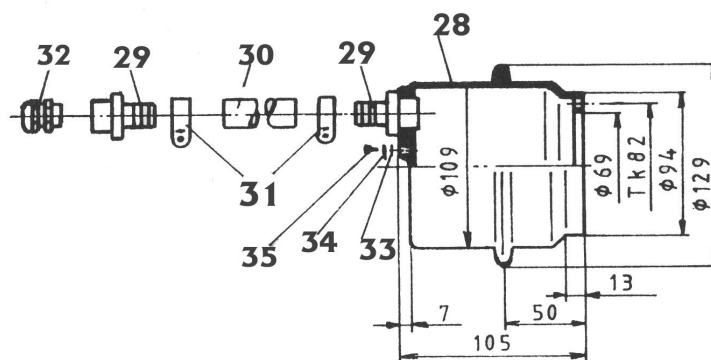

Lahme Halogen Light

Art.Nr. 425000

Ref LMP	Item	Description	Manuf Code	Retail Price
LMLHL28	28	Einbaunische aus Rg		no more available
LMLHL29	29	Schlauchtülle G1/2 NW 19 aus Rg	501510	8,20
LMLHL30	30	Schlauch NW 19 1,0 mtr. Lang	510580	8,33
LMLHL31	31	Schlauchschele 20 – 32	500502	3,17
LMLHL02	32	Quetschverschraubung PG 9 aus Rg	7303650	8,21
LMLHL33	33	Fächerscheibe J 6,4 DIN 6798	506400	0,21
LMLHL35	35	Sechskantschraube M 6 x 8 DIN 933	505004	1,68

Lahme 300W 12V Light

Ref LMP	Item	Description	Manuf Code	Retail Price
LMLGE01		Seal for liner light	513003	9,21