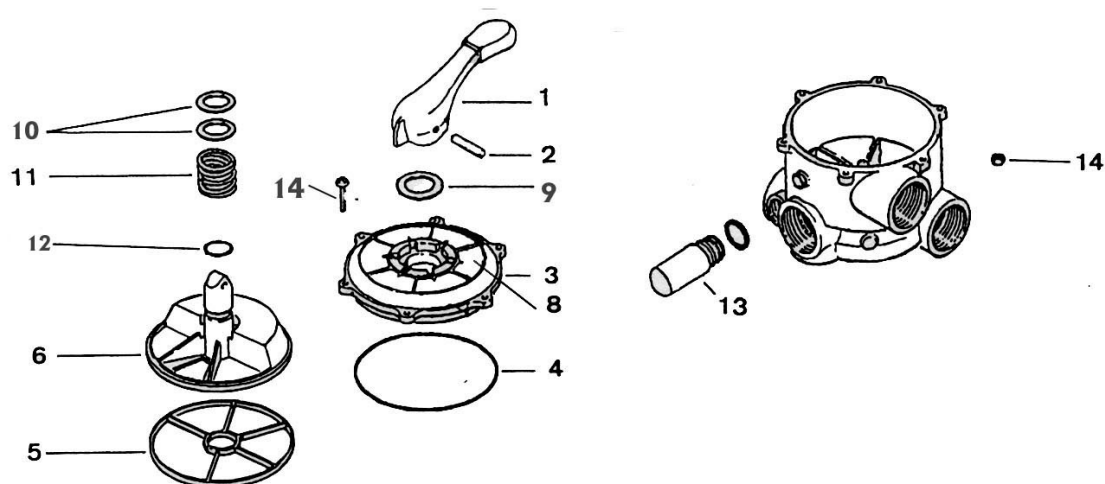

Hayward Multiportvalve SP0704

Ref LMP	Item	Description	Manuf Code	Retail Price
HAVMQ05		Valve seat gasket SP 704	SPX0704D	16,45

Astral Multiportvalve 2"½ (see Astral PTK Filter)

Midas 3-Way Valve

Ref LMP	Item	Description	Manuf Code	Retail Price
MIVAN02	2	Handle	301-E-2	4,35
MIVAN05	5	Cover-o-ring	301-E-5	1,45
MIVAN15		Valve top assembly kit (n°1 to 10)	301-E50 (E1-E10)	41,13
MIVAN16		Diverter complete (n°6 to 10)	301-E15 (E6-E10)	22,74

Midas 4" Valve

Ref LMP	Item	Description	Manuf Code	Retail Price
MIVAN40		Spider gasket 4" + disc	380-E12	420,97
MIVAN41		Cover gasket 4»	380-E7	96,29

Praher Multiportvalve 6/4"

Ref LMP	Item	Description	Manuf Code	Retail Price
PRVMP01	1	Handle	100011	3,02
PRVMP02	2	Handle pin	50084	2,13
PRVMP03	3	Cover	100148	10,53
PRVMP04	4	Cover o-ring	50041	5,85
PRVMP05	5	Valve seat gasket	100170	5,90
PRVMP06	6	Key and stem assembly	100173	9,56
PRVMP09	9	Non metallic bearing	100175	0,74
PRVMP10	10	Spring washer	100174	0,63
PRVMP11	11	Spring	50080	3,38
PRVMP12	12	O-ring shaft seal 6/4» / pce	50040	1,55
PRVMP13A	13	Bottle sight glass only	100172	2,36
PRVMP13B	13	Bottle sight glass gasket	50044	0,75
PRVMP14A	14	Cover screw only	80007	2,13
PRVMP14B	14	Cover nut	80008	0,63
PRVMP15		Valve seat gasket + Key and stem assembly (new model)	50721	11,97

Praher Multiportvalve 2"

Ref LMP	Item	Description	Manuf Code	Retail Price
PRVMP01	1	Handle	100011	3,02
PRVMP02	2	Handle pin	50084	2,13
PRVMG03	3	Cover	100168	16,09
PRVMG04	4	Cover o-ring	50190	6,87
PRVMG05	5	Valve seat gasket	50343	8,09
PRVMG06	6	Key and stem assembly	100178	17,59
PRVMP09	9	Non metallic bearing	100175	0,74
PRVMP10	10	Spring washer	100174	0,63
PRVMP11	11	Spring	50080	3,38
PRVMP12	12	O-ring shaft seal 2» / pce	50040	1,55
PRVMP13A	13	Bottle sight glass only	100172	2,36
PRVMP13B	13	Bottle sight glass gasket	50044	0,75
PRVMP14A	14	Cover screw only	80007	2,13
PRVMP14B	14	Cover nut	80008	0,63